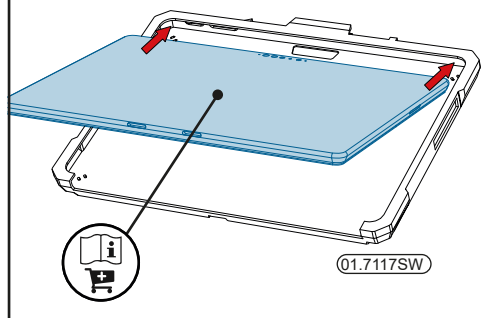

1

! HINWEIS / NOTE

DE Nur mit Surface Pro 9 (2022), 10 oder 11 (2024) kompatibel

EN Only compatible with Surface Pro 9 (2022), 10 or 11 (2024)